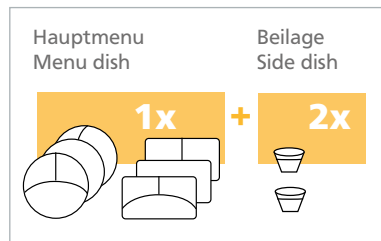

**Box +3 = PLUS 3 Beilageschalen / side dishes**

**Farbmarkierung**  
colour coding  
(Seite / page 36)

**einfach zu öffnen**  
easy to open

14080

**2 Klima-Kammern zur Trennung "heiß + kalt"**  
2 insulated areas for separation "hot + cold"

## KÜHLAKKU COLD PACK

Artikel Nr.  
Item No.

Beschreibung  
Description

**70420**

Kühldeckel / cooling lid

passend für Art. 30070 Beilageschale 300 ml  
suitable for item no. 30070 side bowl 300 ml

Artikel Nr. / Item No.      Außenmaß mm / Outside dimensions mm

**DINNER BOX +2**

**14080**      440 x 370 x 120

passend für: / Suitable for:

1 x Menüschale eckig oder Teller rund/oval;  
plus 2 x Beilage 300 ml

1 x menu dish rectangular or round/oval plate;  
plus 2 x bowls 300 ml

Hot Pack

(Abb. im Anschnitt)

Artikel Nr. / Item No.      Außenmaß mm / Outside dimensions mm

**DINNER BOX +3**

**14090**      530 x 370 x 120

passend für: / Suitable for:

1 x Menüschale eckig oder Teller rund;  
plus 3 x Beilage 300 ml oder  
2 x Beilage 300 ml + 1 x 500 ml