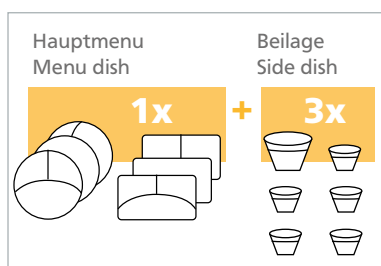

**DINNER BOX +2**

**14080**      440 x 370 x 120

passend für: / Suitable for:

1 x Menüschale eckig oder Teller rund/oval;  
plus 2 x Beilage 300 ml

1 x menu dish rectangular or round/oval plate;  
plus 2 x bowls 300 ml

Artikel Nr. / Item No.      Außenmaß mm / Outside dimensions mm

**DINNER BOX +2 HOT**

**14085**      440 x 370 x 140

**70312**      Hot Pack MINI

**70405**      Hot Pack MICROWAVE

passend für: / Suitable for:

Hot Pack

(Abb. im Anschnitt)

Artikel Nr. / Item No.      Außenmaß mm / Outside dimensions mm

**DINNER BOX +3**

**14090**      530 x 370 x 120

passend für: / Suitable for:

1 x Menüschale eckig oder Teller rund;  
plus 3 x Beilage 300 ml oder  
2 x Beilage 300 ml + 1 x 500 ml

1 x menu dish rectangular or round plate;  
plus 3 x bowls 300 ml or  
2 x bowls 300 ml + 1 x 500 ml