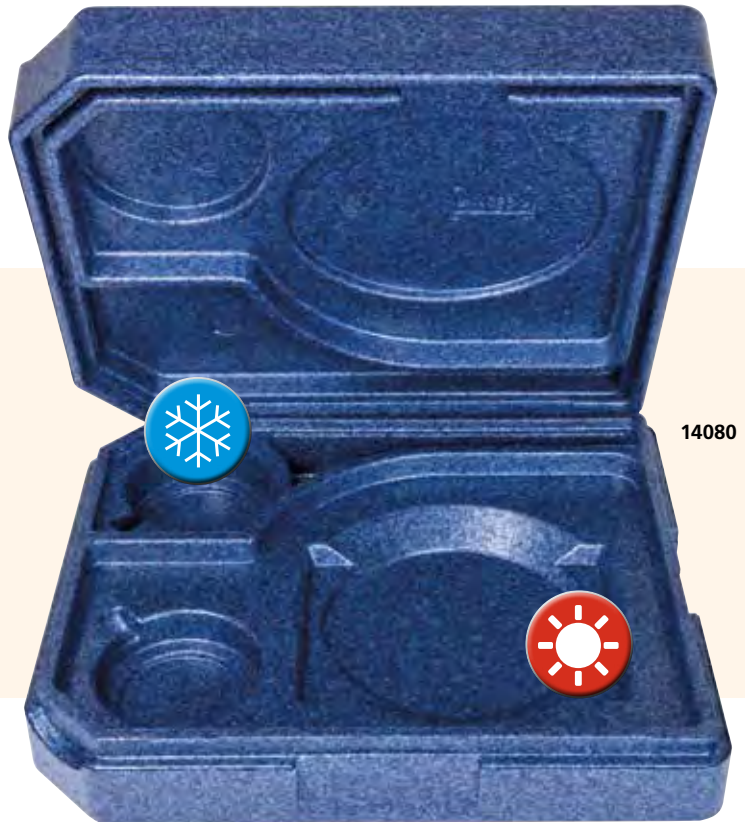

14080

2 Klima-Kammern zur Trennung "heiß + kalt"
2 insulated areas for separation "hot + cold"