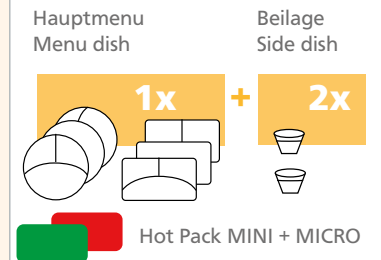

**DINNER BOX +2**

**14080**      440 x 370 x 120

passend für: / Suitable for:

1 x Menüschale eckig oder Teller rund/oval;  
plus 2 x Beilage 300 ml

1 x menu dish rectangular or round/oval plate;  
plus 2 x bowls 300 ml

Artikel Nr. / Item No.      Außenmaß mm / Outside dimensions mm

**DINNER BOX +2 HOT**

**14085**      440 x 370 x 140

**70312**      Hot Pack MINI

**70405**      Hot Pack MICROWAVE

passend für: / Suitable for:

Hot Pack

(Abb. im Anschnitt)

Artikel Nr. / Item No.      Außenmaß mm / Outside dimensions mm

**DINNER BOX +3**

**14090**      530 x 370 x 120

passend für: / Suitable for:

1 x Menüschale eckig oder Teller rund;  
plus 3 x Beilage 300 ml oder  
2 x Beilage 300 ml + 1 x 500 ml

1 x menu dish rectangular or round plate;  
plus 3 x bowls 300 ml or  
2 x bowls 300 ml + 1 x 500 ml